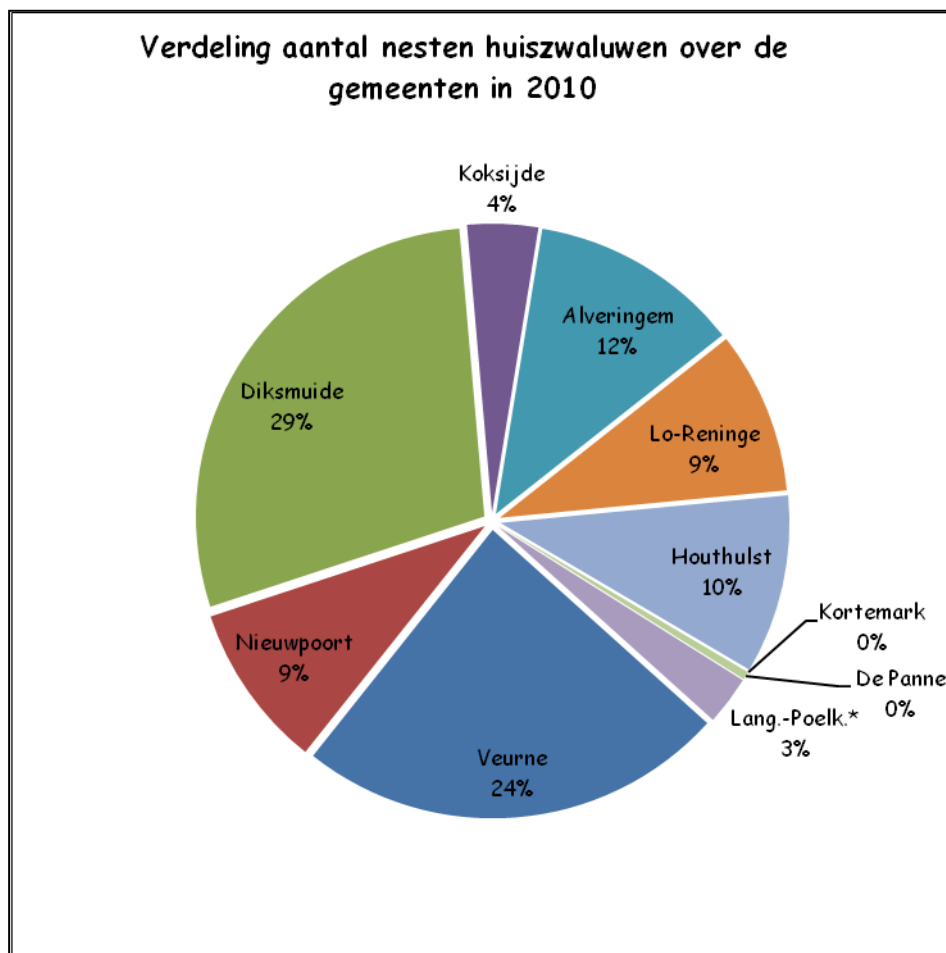

Poelk.*											
Totaal	149	218	297	526	701	973	1258	1171	1421	1455	1560

* = gegevens De Bron/gemeente Langemark-Poelkapelle

Als we kijken naar de verdeling over de gemeenten, dan vertegenwoordigen Diksmuide (28%) en Veurne (24%) de helft van de totale populatie in onze regio. Ook Alveringem en Lo-Reninge zijn aan een sterke opmars bezig.

Elien Dewitte