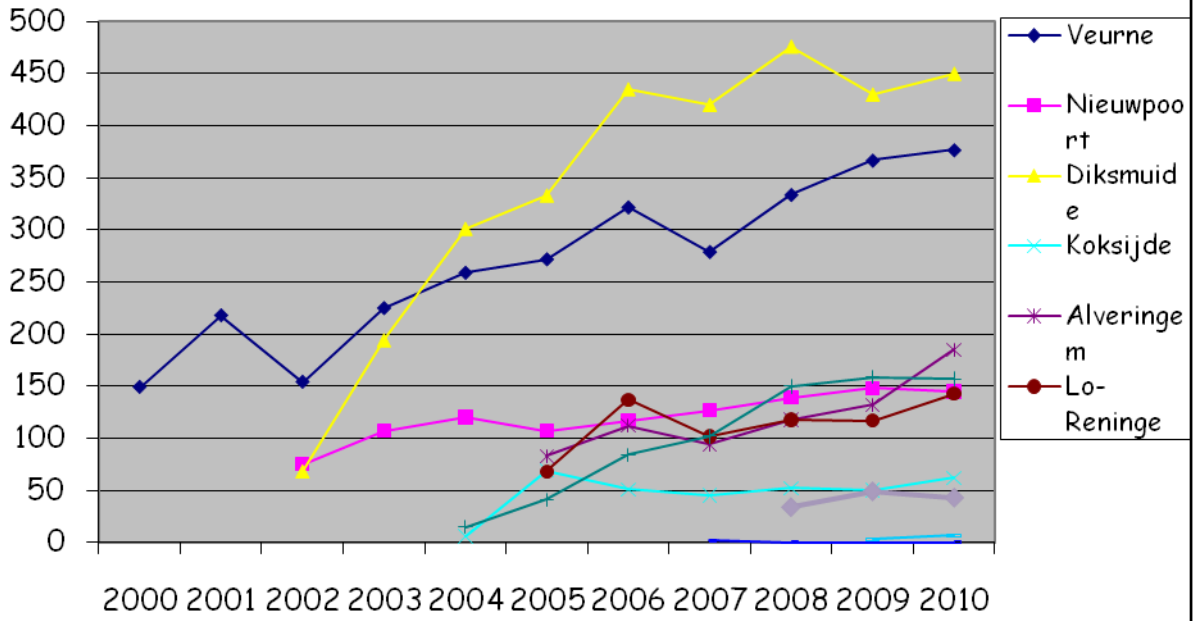

Huiszwaluwen IJzer en Polder + Westkust 2000-2010